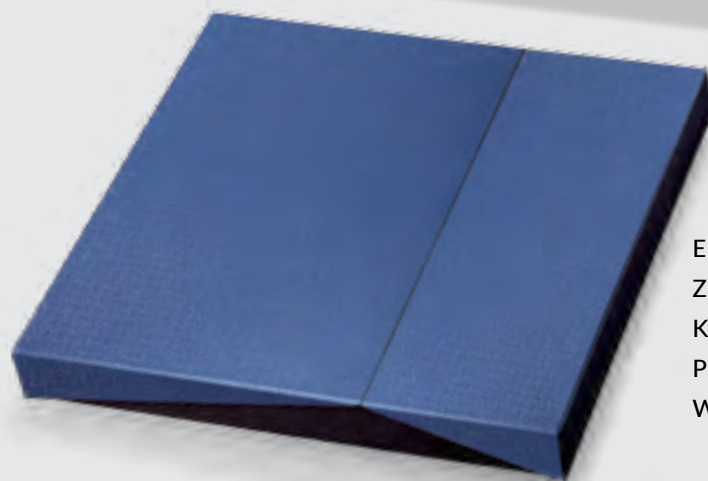

EKSKLUZYWNY KOMPLET SKŁADAJĄCY SIĘ Z KALENDARZA A5 I TERMINARZA BIURKOWEGO. KALENDARZE UMIESZCZANE SĄ W ELEGANCKIM PUDEŁKU, W WYPROFILOWANYM DO ICH KSZTAŁTU WKŁADZIE.

TBV 294

new

OPRAWA CZARNA

KARTONOWA OKŁADKA POD OPRAWA