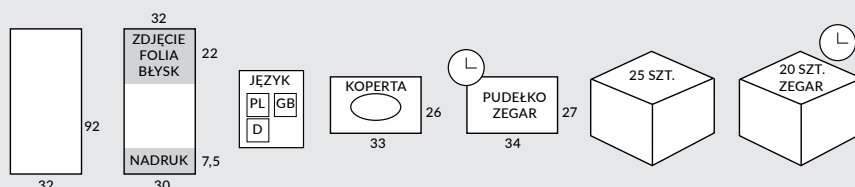

PASEK
Z OKIENKIEM

BIELA OZDOBNA
KOPERTA Z KARTONU

ESTETYCZNE PUDEŁKO
NA ZEGAR
Z BIAŁEJ MIKROFALI

NOWOŚĆ!
ZRYWANY BLOCZEK
NA NOTATKI

CZTERODZIELNY

Grudzień DECEMBER DEZEMBER ДЕКАБРЬ 2021

Typ dnia	Poniedziałek Mo/Mo/Пб	Wtorek Tu/Di/Вт	Środa Wi/Mi/Ср	Czwartek Th/Do/Чт	Piątek Fr/Pi/Пт	Sobota Sa/Sa/Сб	Niedziela Su/So/Св
48	29	30	1	2	3	4	5
49	6	7	8	9	10	11	12
50	13	14	15	16	17	18	19
51	20	21	22	23	24	25	26
52	27	28	29	30	31	1	2