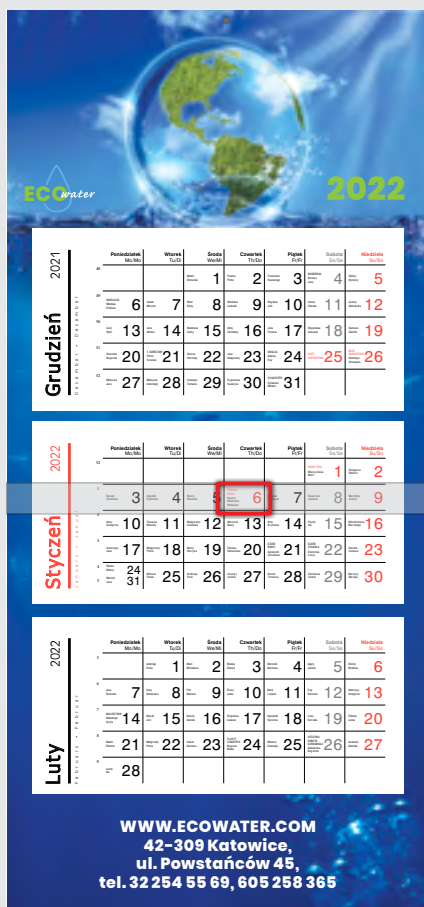

68,4
31,9

68,4
31,9

OTWÓR DO ZAWIESZENIA 4 MM

PŁASKIE ZDJĘCIE

PASEK Z OKIENKIEM

92
32

DOKŁADNY OPIS KALENDARZA NA STR. 58

KARTONOWA ZAWIESZKA Z OTWOREM