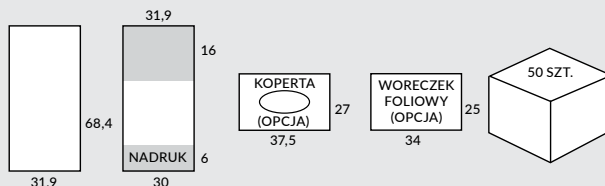

KOLOROWY NADRUK
W CENIE!

KOLOROWY NADRUK
W CENIE!

OTWÓR DO
ZAWIESZENIA 4 MM

PŁASKIE ZDJĘCIE

PASEK
Z OKIENKIEM

KALENDARZ W CENIE Z KOLOROWYM NADRUKIEM

TPP 81 ALPEJSKIE JEZIORO

TPP 80 BAŁTYK