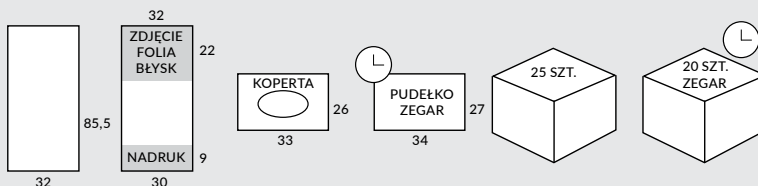

Wyjątkowa oferta
z kolorowym nadrukiem w cenie!

Wyjątkowa oferta
z kolorowym nadrukiem w cenie!

TO TRÓJDZIELNY Z NOTATKAMI

KOLOR PLECKÓW

 SZARY

W ZAMÓWIENIU PROSZĘ PODAĆ KOD KALENDARZA
WRAZ Z NUMEREM WYBRANEGO ZDJĘCIA,
NP.: TO 39.